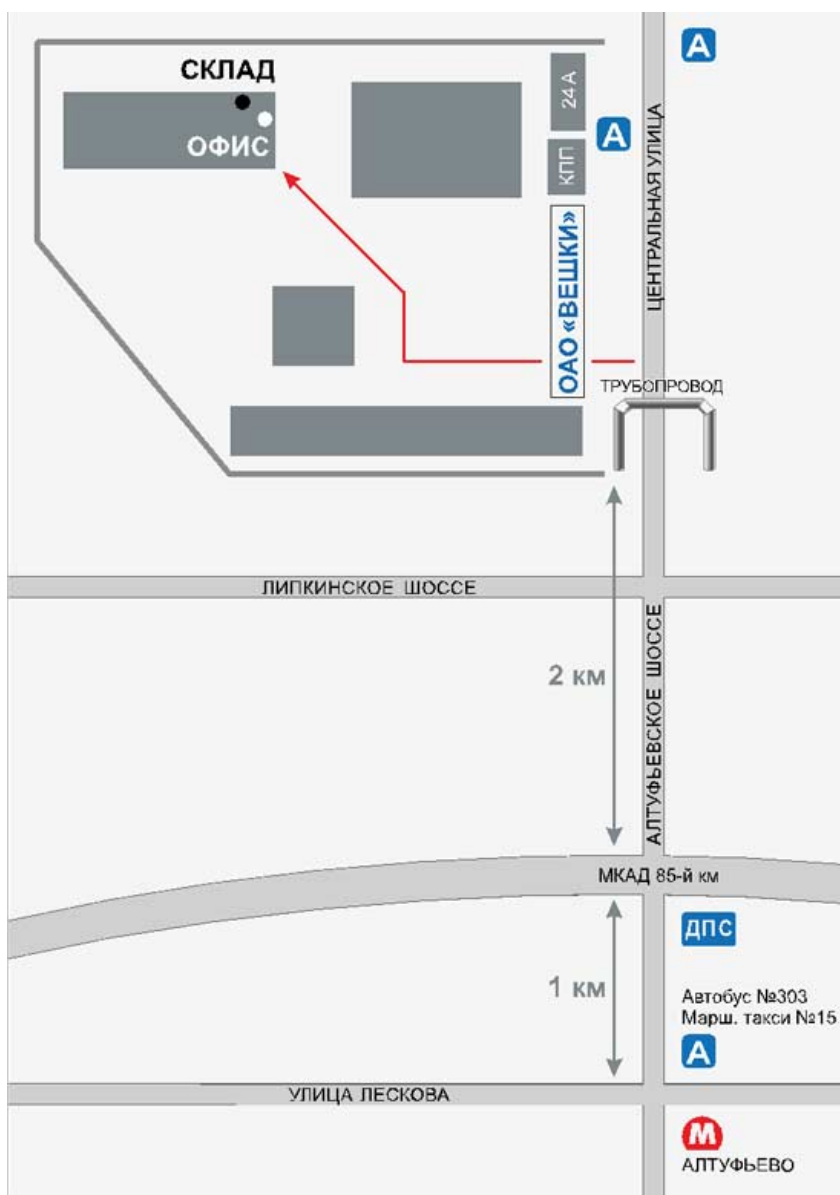

Режим работы: пн-пт 9-18

Склад

141031 Московская обл., Мытищинский р-н, пос. Вешки, ул. Центральная д.24 А

Поиск по "Яндекс навигатору": поселок Вешки 24

От м. Алтуфьево: авт. 303 или марш. 15 до ост. складской комплекс "Вешки"

Оформление пропуска: сразу после въезда на территорию ОАО "Вешки" получите на КПП пропуск в ООО "Альянс", не забудьте отметить пропуск для выезда

Реквизиты:

ООО «Промкраска ТЦ»

Юридический адрес: Россия, 125438, г. Москва, Лихоборская набережная, дом 3